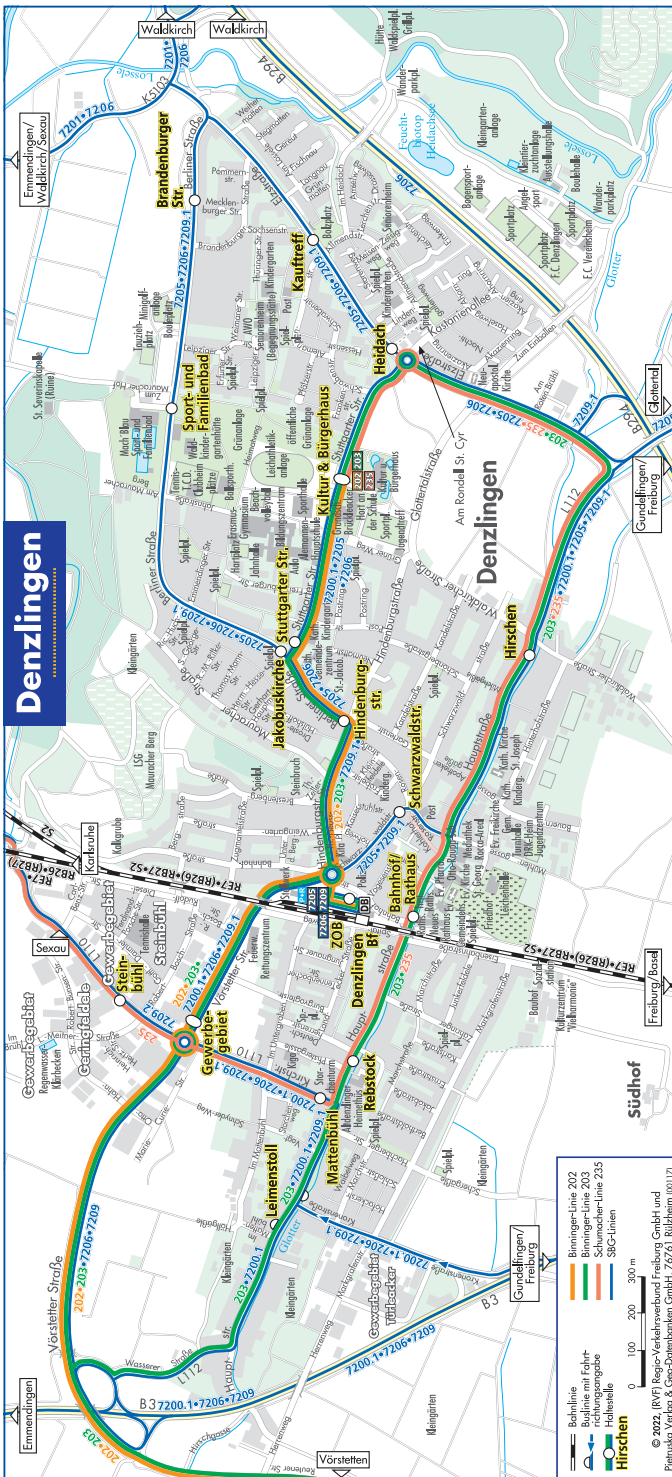

Mach Blau Denzlingen

Der WOW-Effekt!

Virtuelle 3D-Rundgänge vom Profi

Bestens geeignet für:
Ladengeschäfte,
Hotels und Gastronomie,
Immobilien,
Showrooms, Museen
und Ausstellungen
uvm.