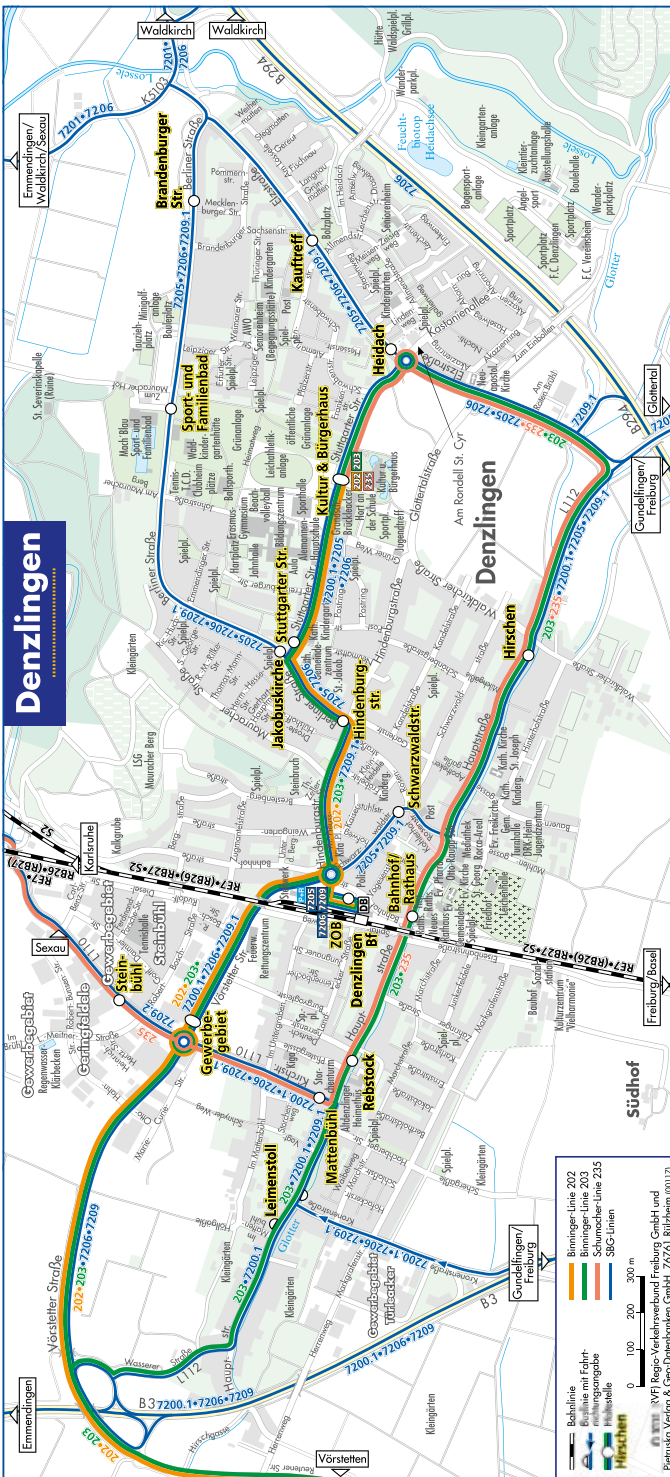

Mach Blau Denzlingen