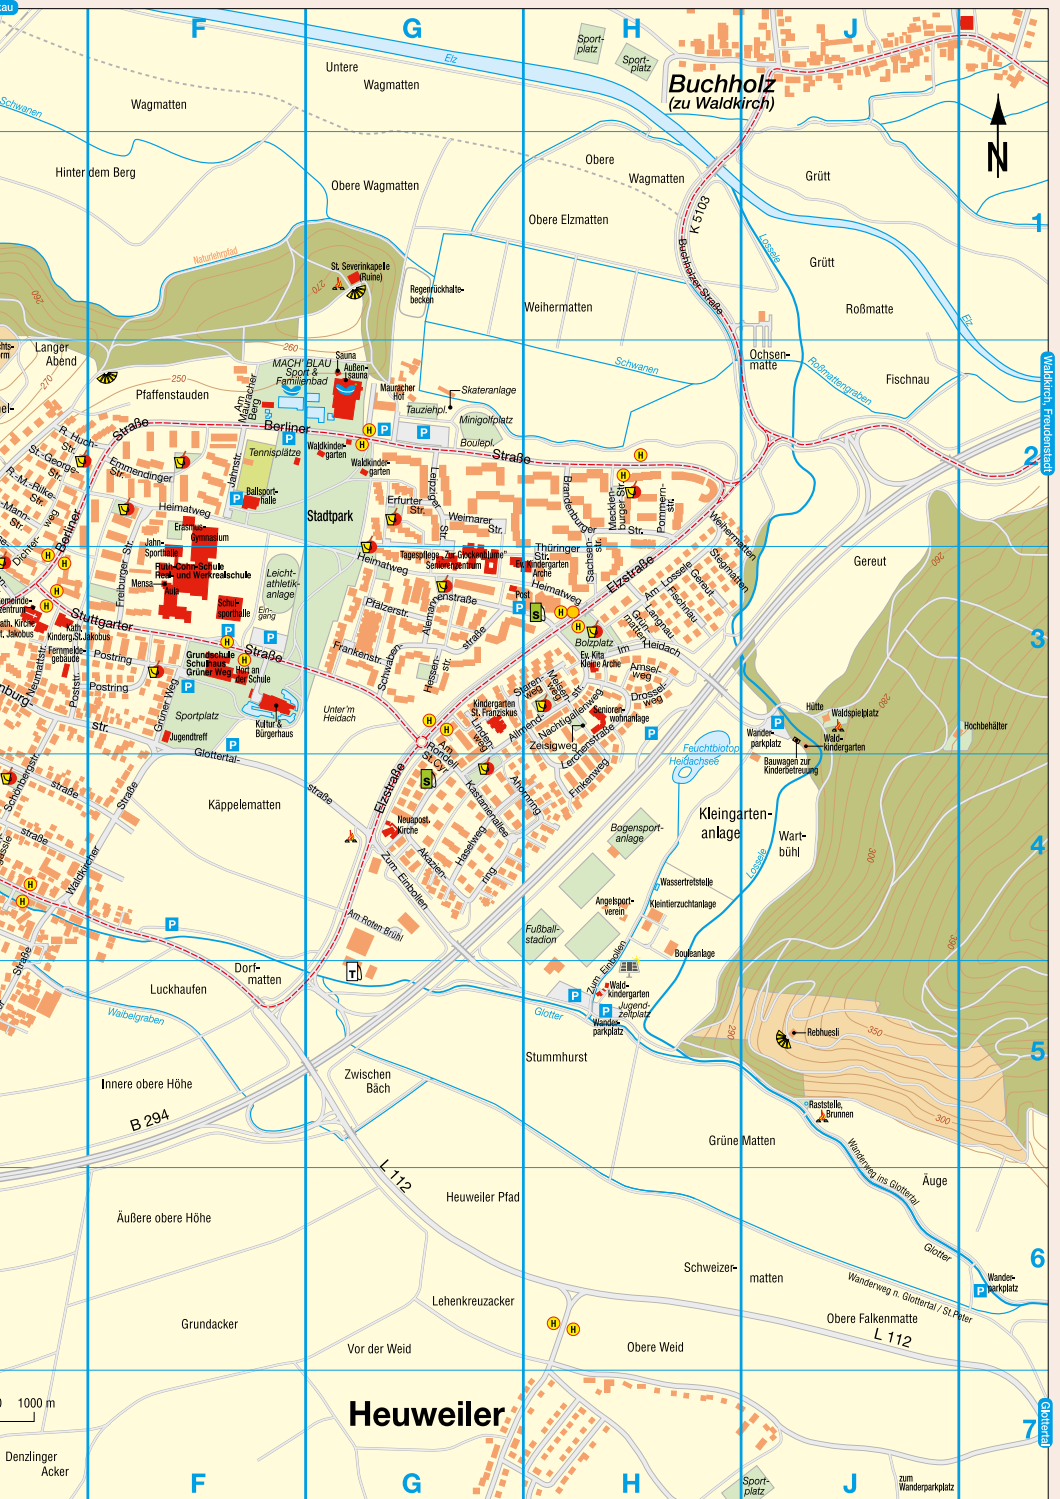

Denzlingen

Zentraler Busbahnhof
und Bahnhof Denzlingen

HAI!

Seid schneller mit dem neuen MACH'BLAU Webshop!

- ❶ Keine Wartezeit an der Kasse
- ❷ Einlass direkt am Drehkreuz
- ❸ Mobil ohne Drucken
- ❹ Ticket 3 Jahre gültig
(keine Buchung auf einen bestimmten Tag / Zeitfenster)